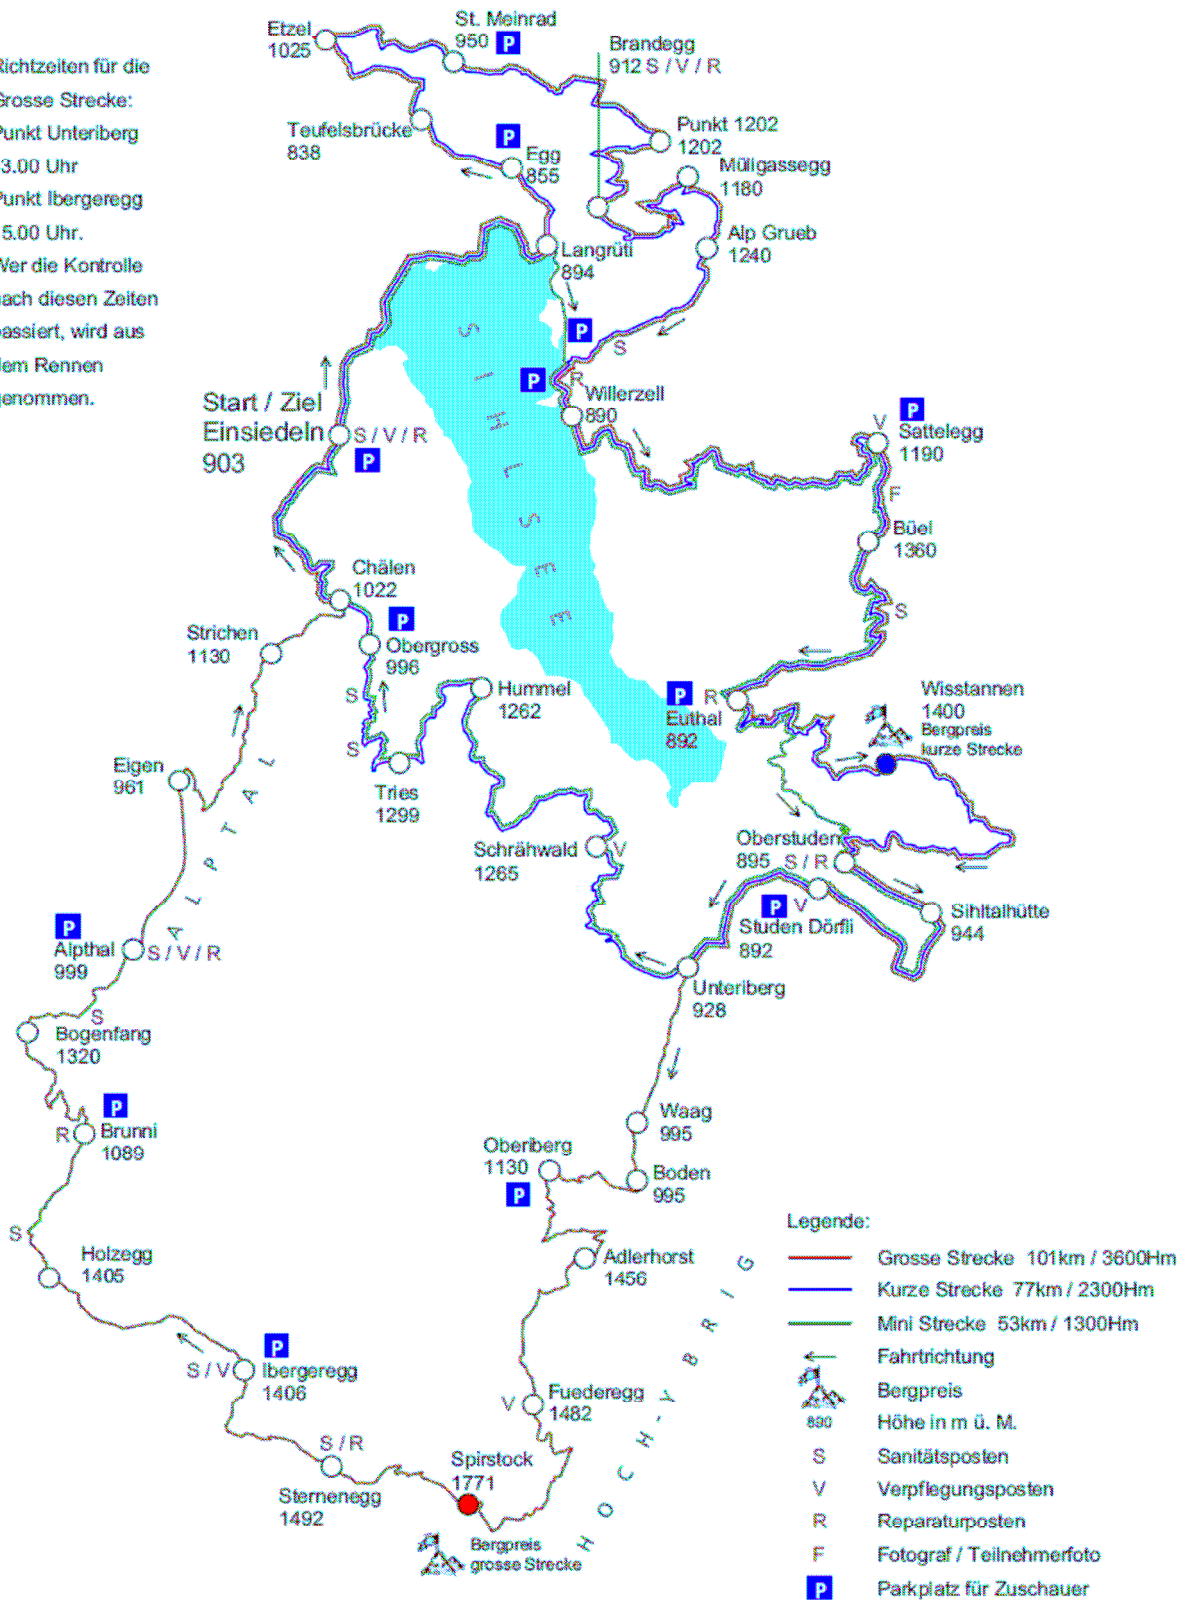

### 12. Iron Bike Race, Einsiedeln 2008 - 77km Herren Fun 3

Rang	Name/Ort	Jg	Team/Ortschaft	Zeit	Rückstand	km/h
58.	Kneubühler Daniel, 1968	1968	RMV Reiden	4:20.55,7	59.29,4	17,706

# IRON BIKE RACE EINSIEDELN

## Streckenplan

Richtzeiten für die  
Grosse Strecke:  
Punkt Unterberg  
13.00 Uhr  
Punkt Ibergeregg  
15.00 Uhr.  
Wer die Kontrolle  
nach diesen Zeiten  
passiert, wird aus  
dem Rennen  
genommen.