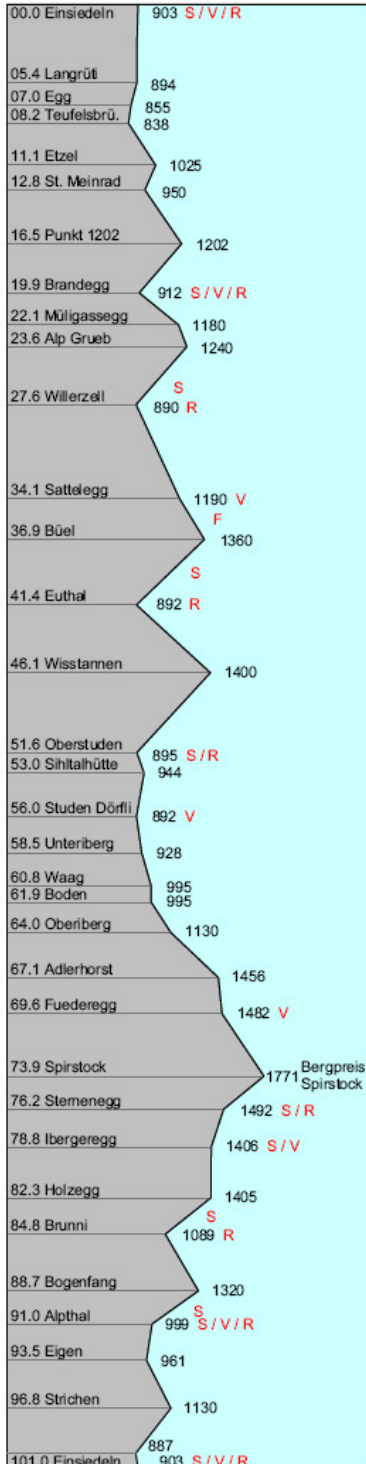

IRON BIKE RACE EINSIEDELN

Höhenprofile

Grosse Strecke
101 km / 3600 Hm

Kurze Strecke
77 km / 2300 Hm

Mini Strecke
53 km / 1300 Hm

Legende:

- Asphaltwege
- Kieswege
- Naturwege / Wiese
- 890 Höhe in m ü. M.
- 27.6 Kilometrierung
- S Sanitätsposten
- V Verpflegungsposten
- R Reparaturposten
- F Fotograf / Teilnehmerfoto