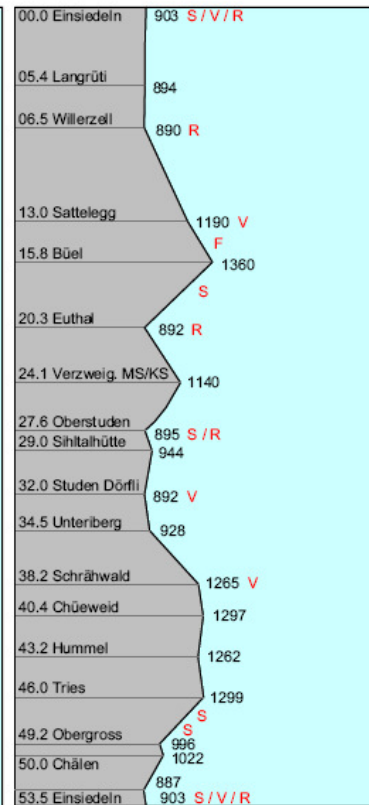

IRON BIKE RACE EINSIEDELN

Höhenprofile

Grosse Strecke
101 km / 3600 Hm

Kurze Strecke
77 km / 2300 Hm

Mini Strecke
53 km / 1300 Hm

Legende:

- Asphaltwege
- Kieswege
- Naturwege / Wiese
- 890 Höhe in m ü. M.
- 27.6 Kilometrierung
- S Sanitätsposten
- V Verpflegungsposten
- R Reparaturposten
- F Fotograf / Teilnehmerfoto