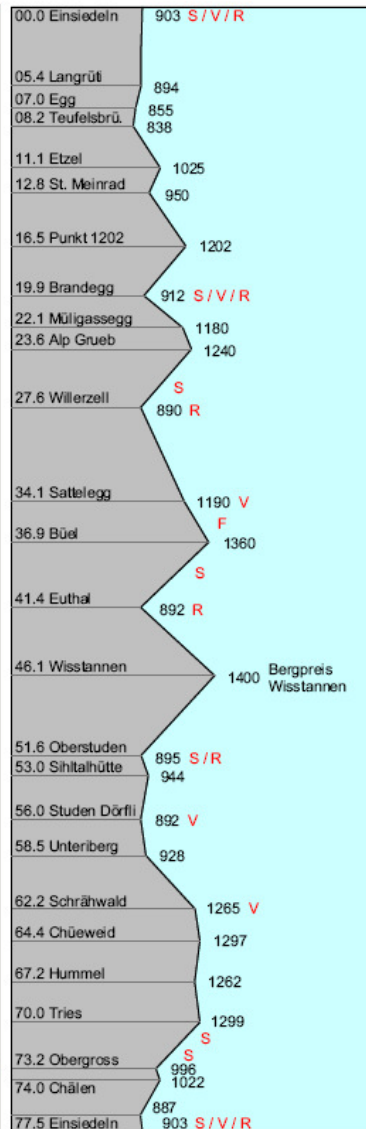

IRON BIKE RACE EINSIEDELN

Höhenprofile

Grosse Strecke
101 km / 3600 Hm

Kurze Strecke
77 km / 2300 Hm

Mini Strecke
53 km / 1300 Hm

Legende:

- Asphaltwege
- Kieswege
- Naturwege / Wiese
- 890 Höhe in m ü. M.
- 27.6 Kilometrierung
- S Sanitätsposten
- V Verpflegungsposten
- R Reparaturposten
- F Fotograf / Teilnehmerfoto